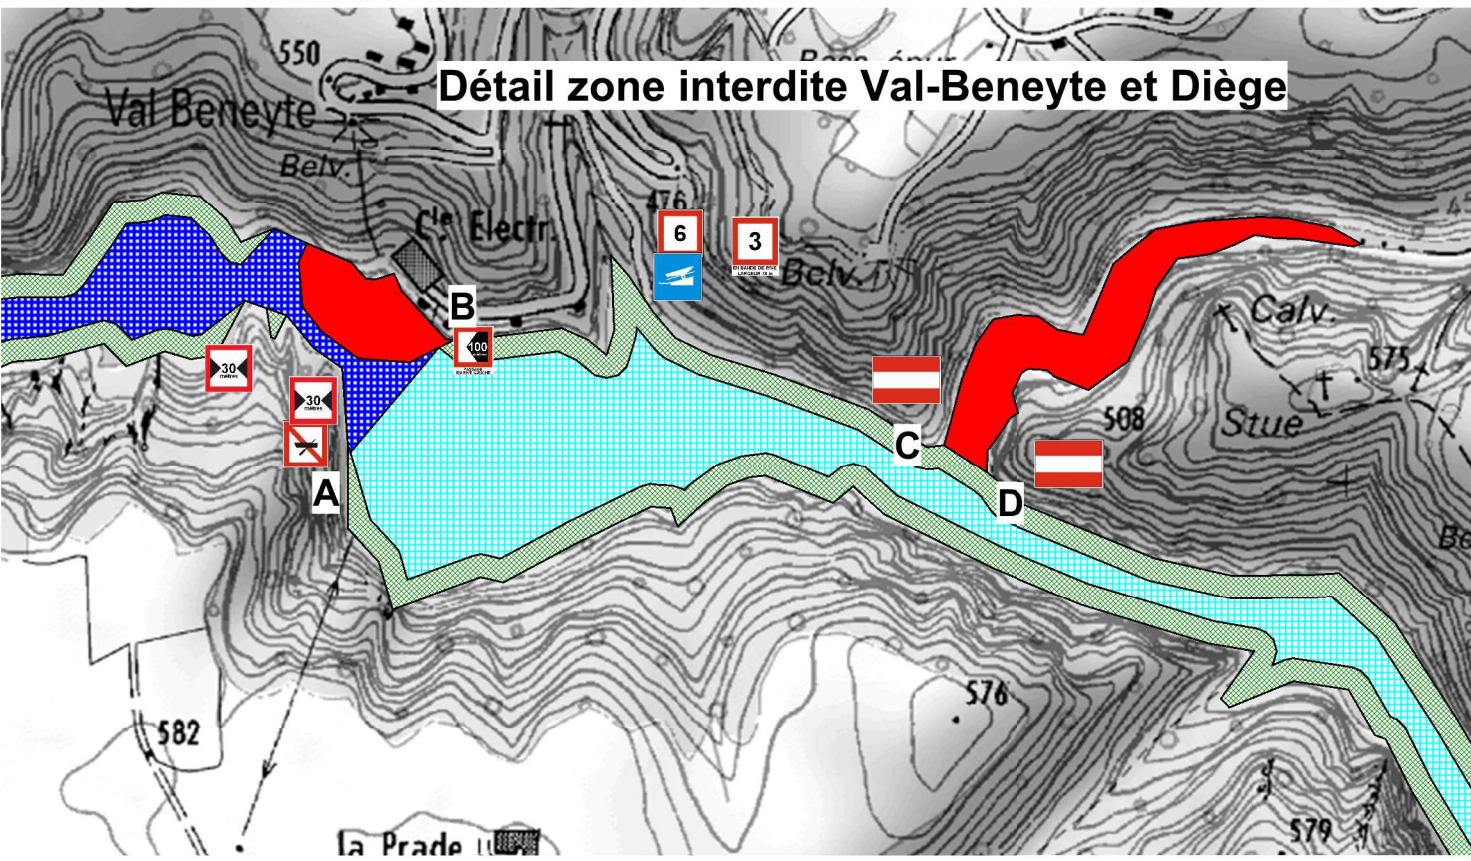

Détail zone interdite Val-Beneyte et Diège

Légende

- ZONES INTERDITES
- BANDE DE RIVE 3 KM/H MAXI
- ZONE DE NAVIGATION AUTORISEE 6 KM/H
- ZONE DE NAVIGATION A MOTEUR UNIQUEMENT 6 KM/H

 Libé·rié · E·gali·té · Fra·terni·té
 RÉPUBLIQUE FRANÇAISE
 PREFET DU CANTAL
 PREFET DE LA CORREZE
 DIRECTIONS
 DEPARTEMENTALES
 DES TERRITOIRES

**Schéma directeur d'utilisation
 de la retenue de Marèges
 annexe au
 Règlement particulier de police de la navigation
 Arrêté interpréfectoral du 18 mars 2015**

Sources ING © Scan 25 2009 - DDT 19 - Seper - UE - 11/07/2014
 policnav_sd_marege_aip_2014_09_01_wor