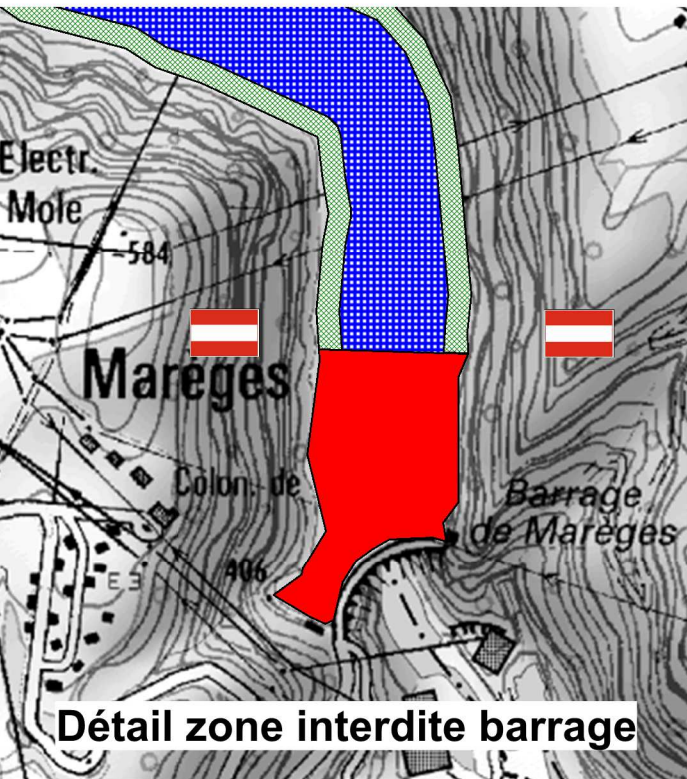

Détail zone interdite Val-Beneyte et Diège

Légende

- ZONES INTERDITES
- BANDE DE RIVE 3 KM/H MAXI
- ZONE DE NAVIGATION AUTORISEE 6 KM/H
- ZONE DE NAVIGATION A MOTEUR UNIQUEMENT 6 KM/H

 Libé·rié · E·gali·té · Fra·terni·té
 RÉPUBLIQUE FRANÇAISE
 PREFET DU CANTAL
 PREFET DE LA CORREZE
 DIRECTIONS
 DEPARTEMENTALES
 DES TERRITOIRES