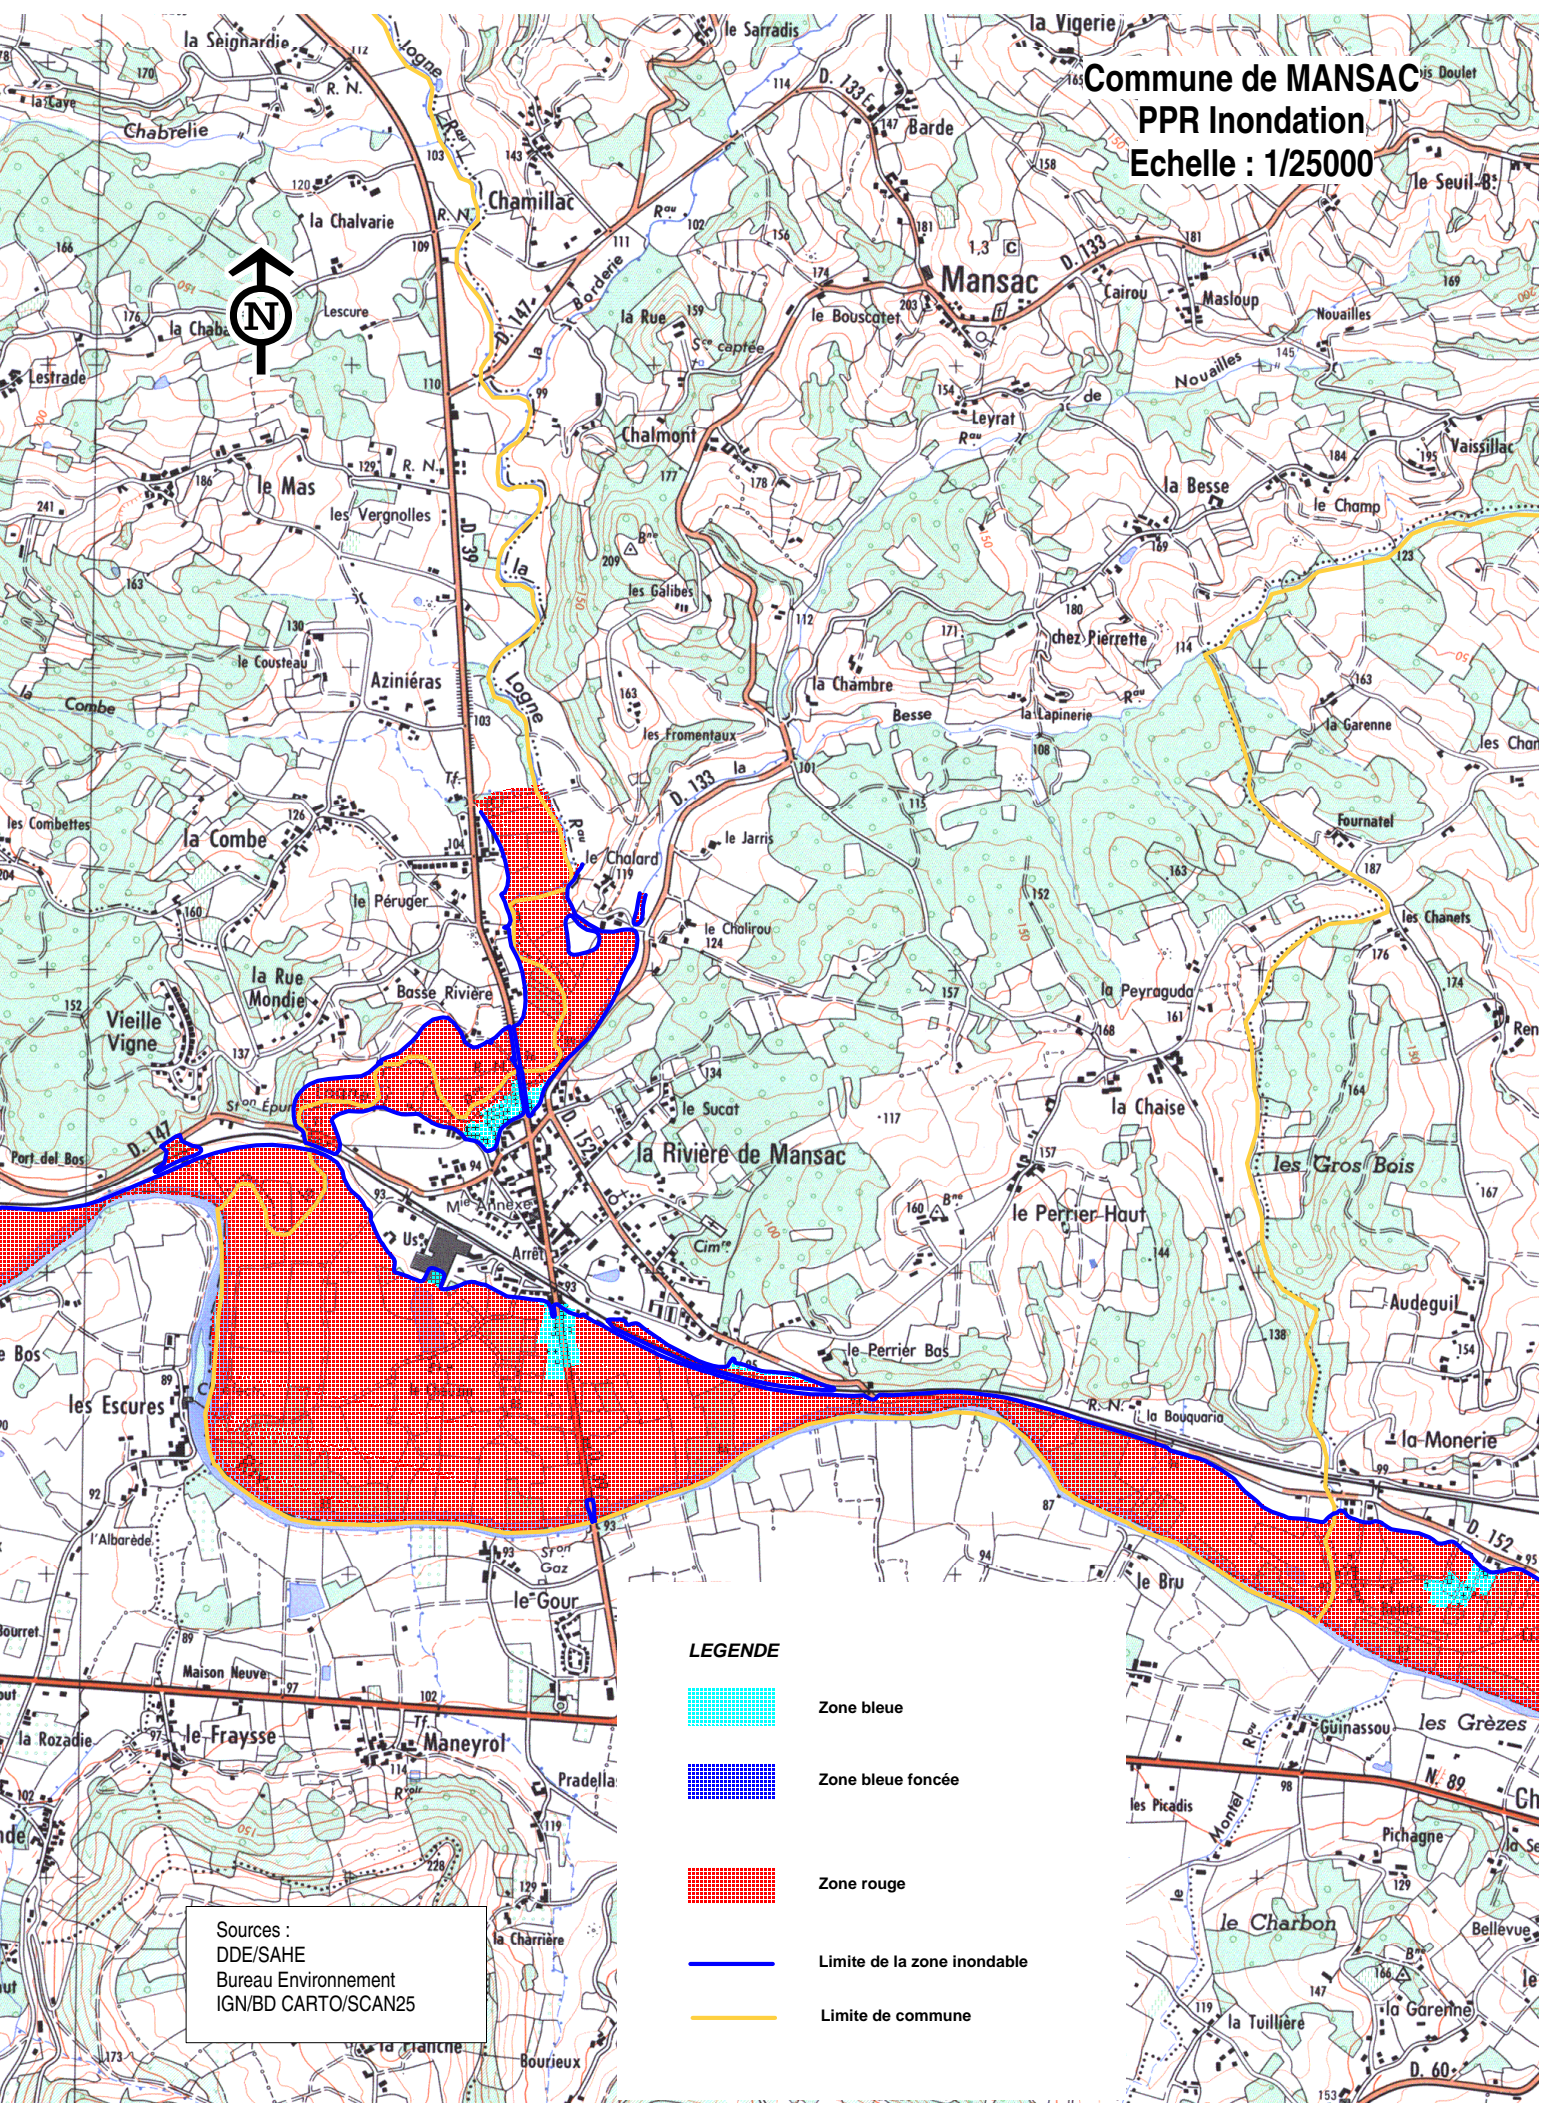

Commune de MANSAC
PPR Inondation
Echelle : 1/25000

- LEGENDE**
-  Zone bleue
 -  Zone bleue foncée
 -  Zone rouge
 -  Limite de la zone inondable
 -  Limite de commune

Sources :
DDE/SAHE
Bureau Environnement
IGN/BD CARTO/SCAN25