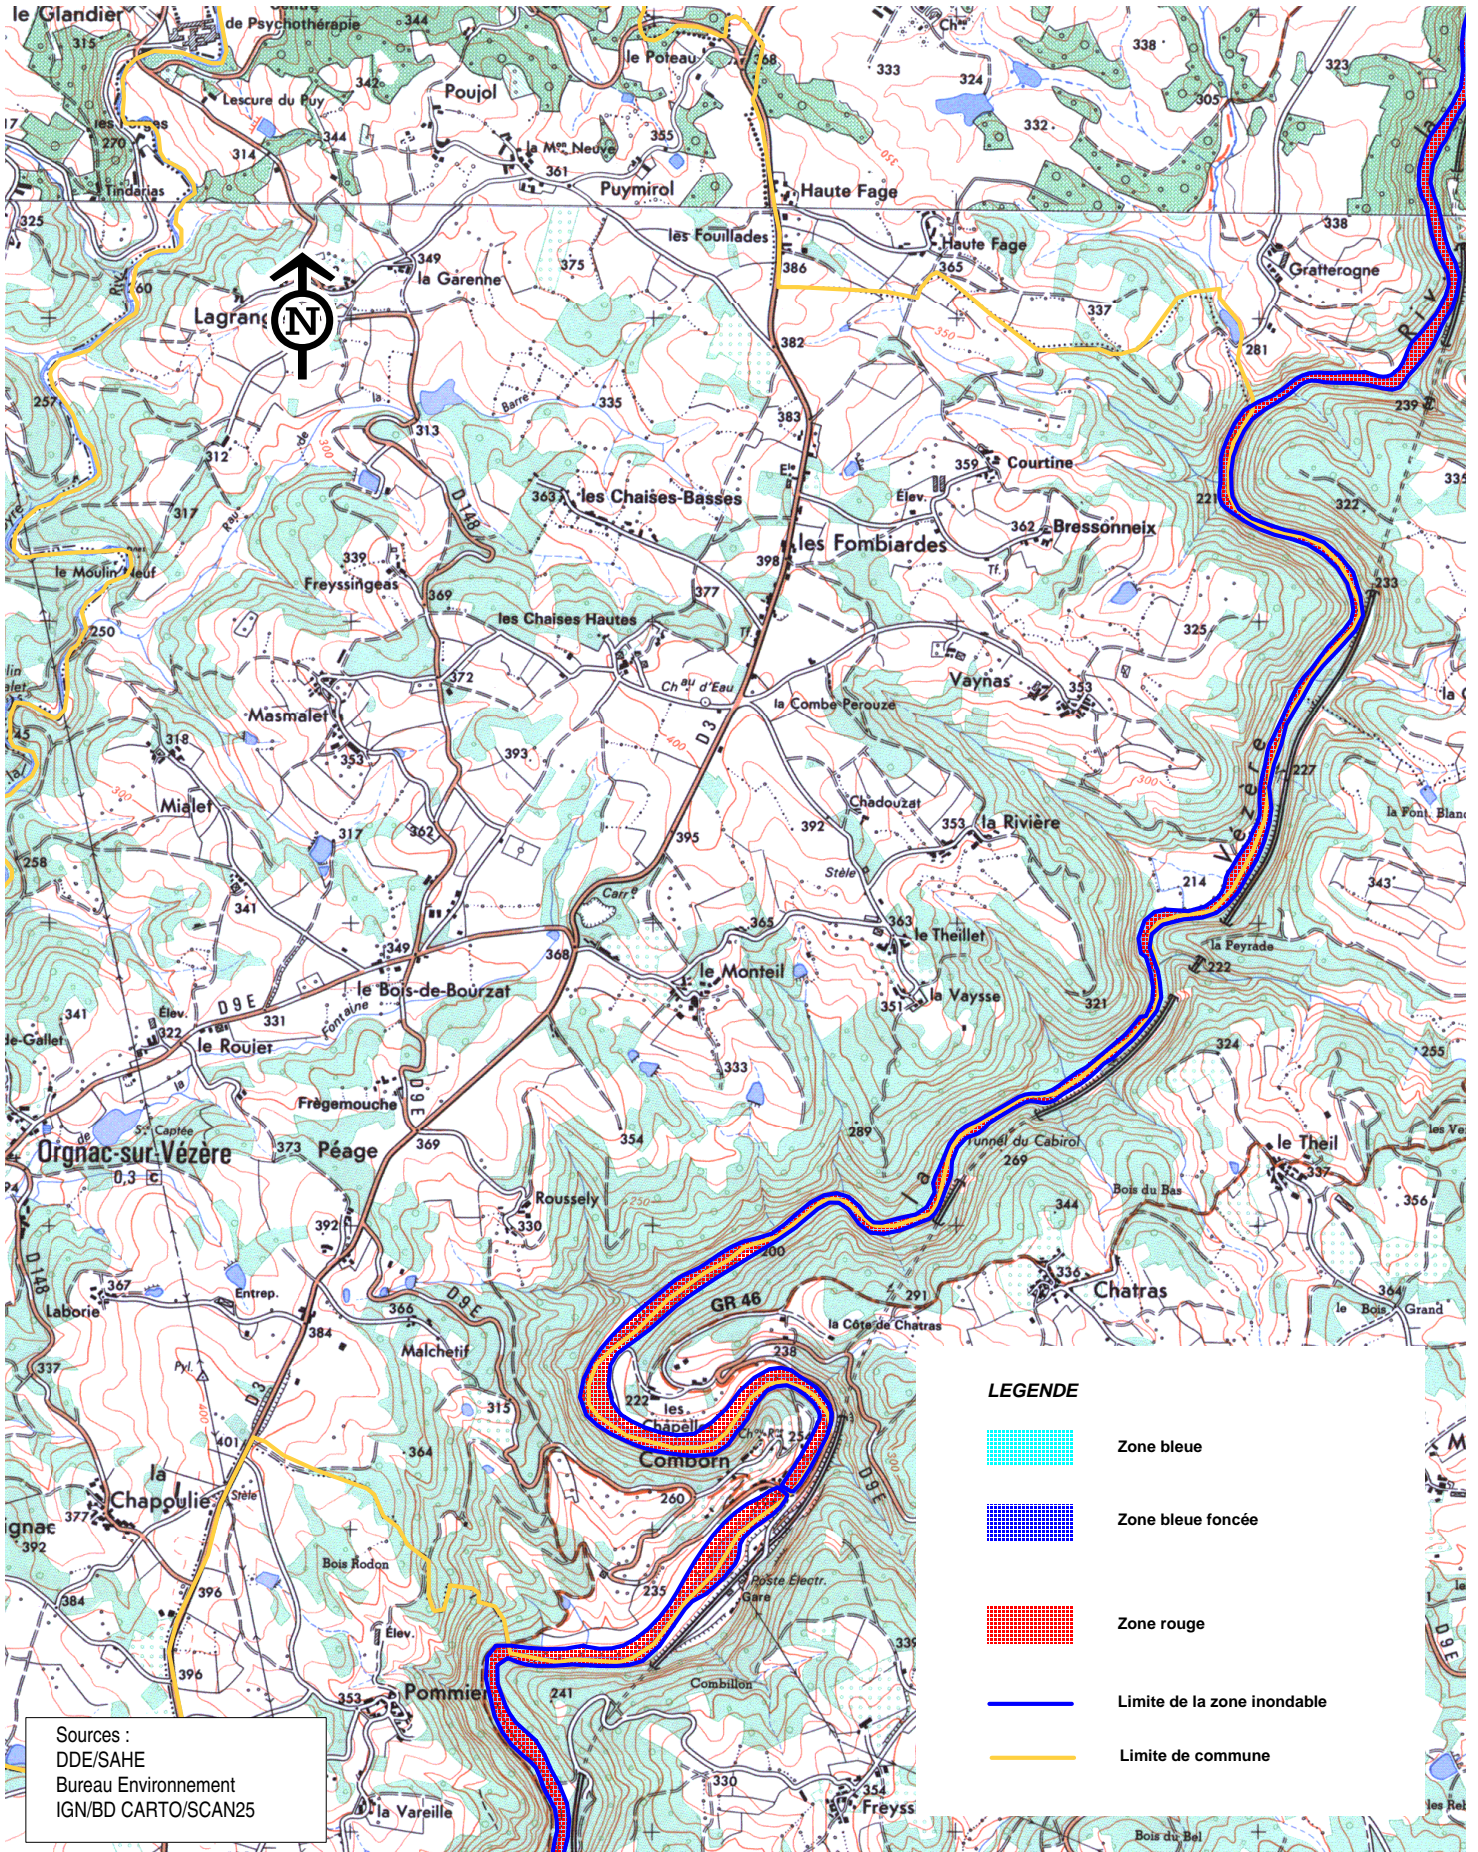

Commune d' ORGNAC/VEZERE
 PPR Inondation
 Echelle : 1/25000

Sources :
 DDE/SAHE
 Bureau Environnement
 IGN/BD CARTO/SCAN25