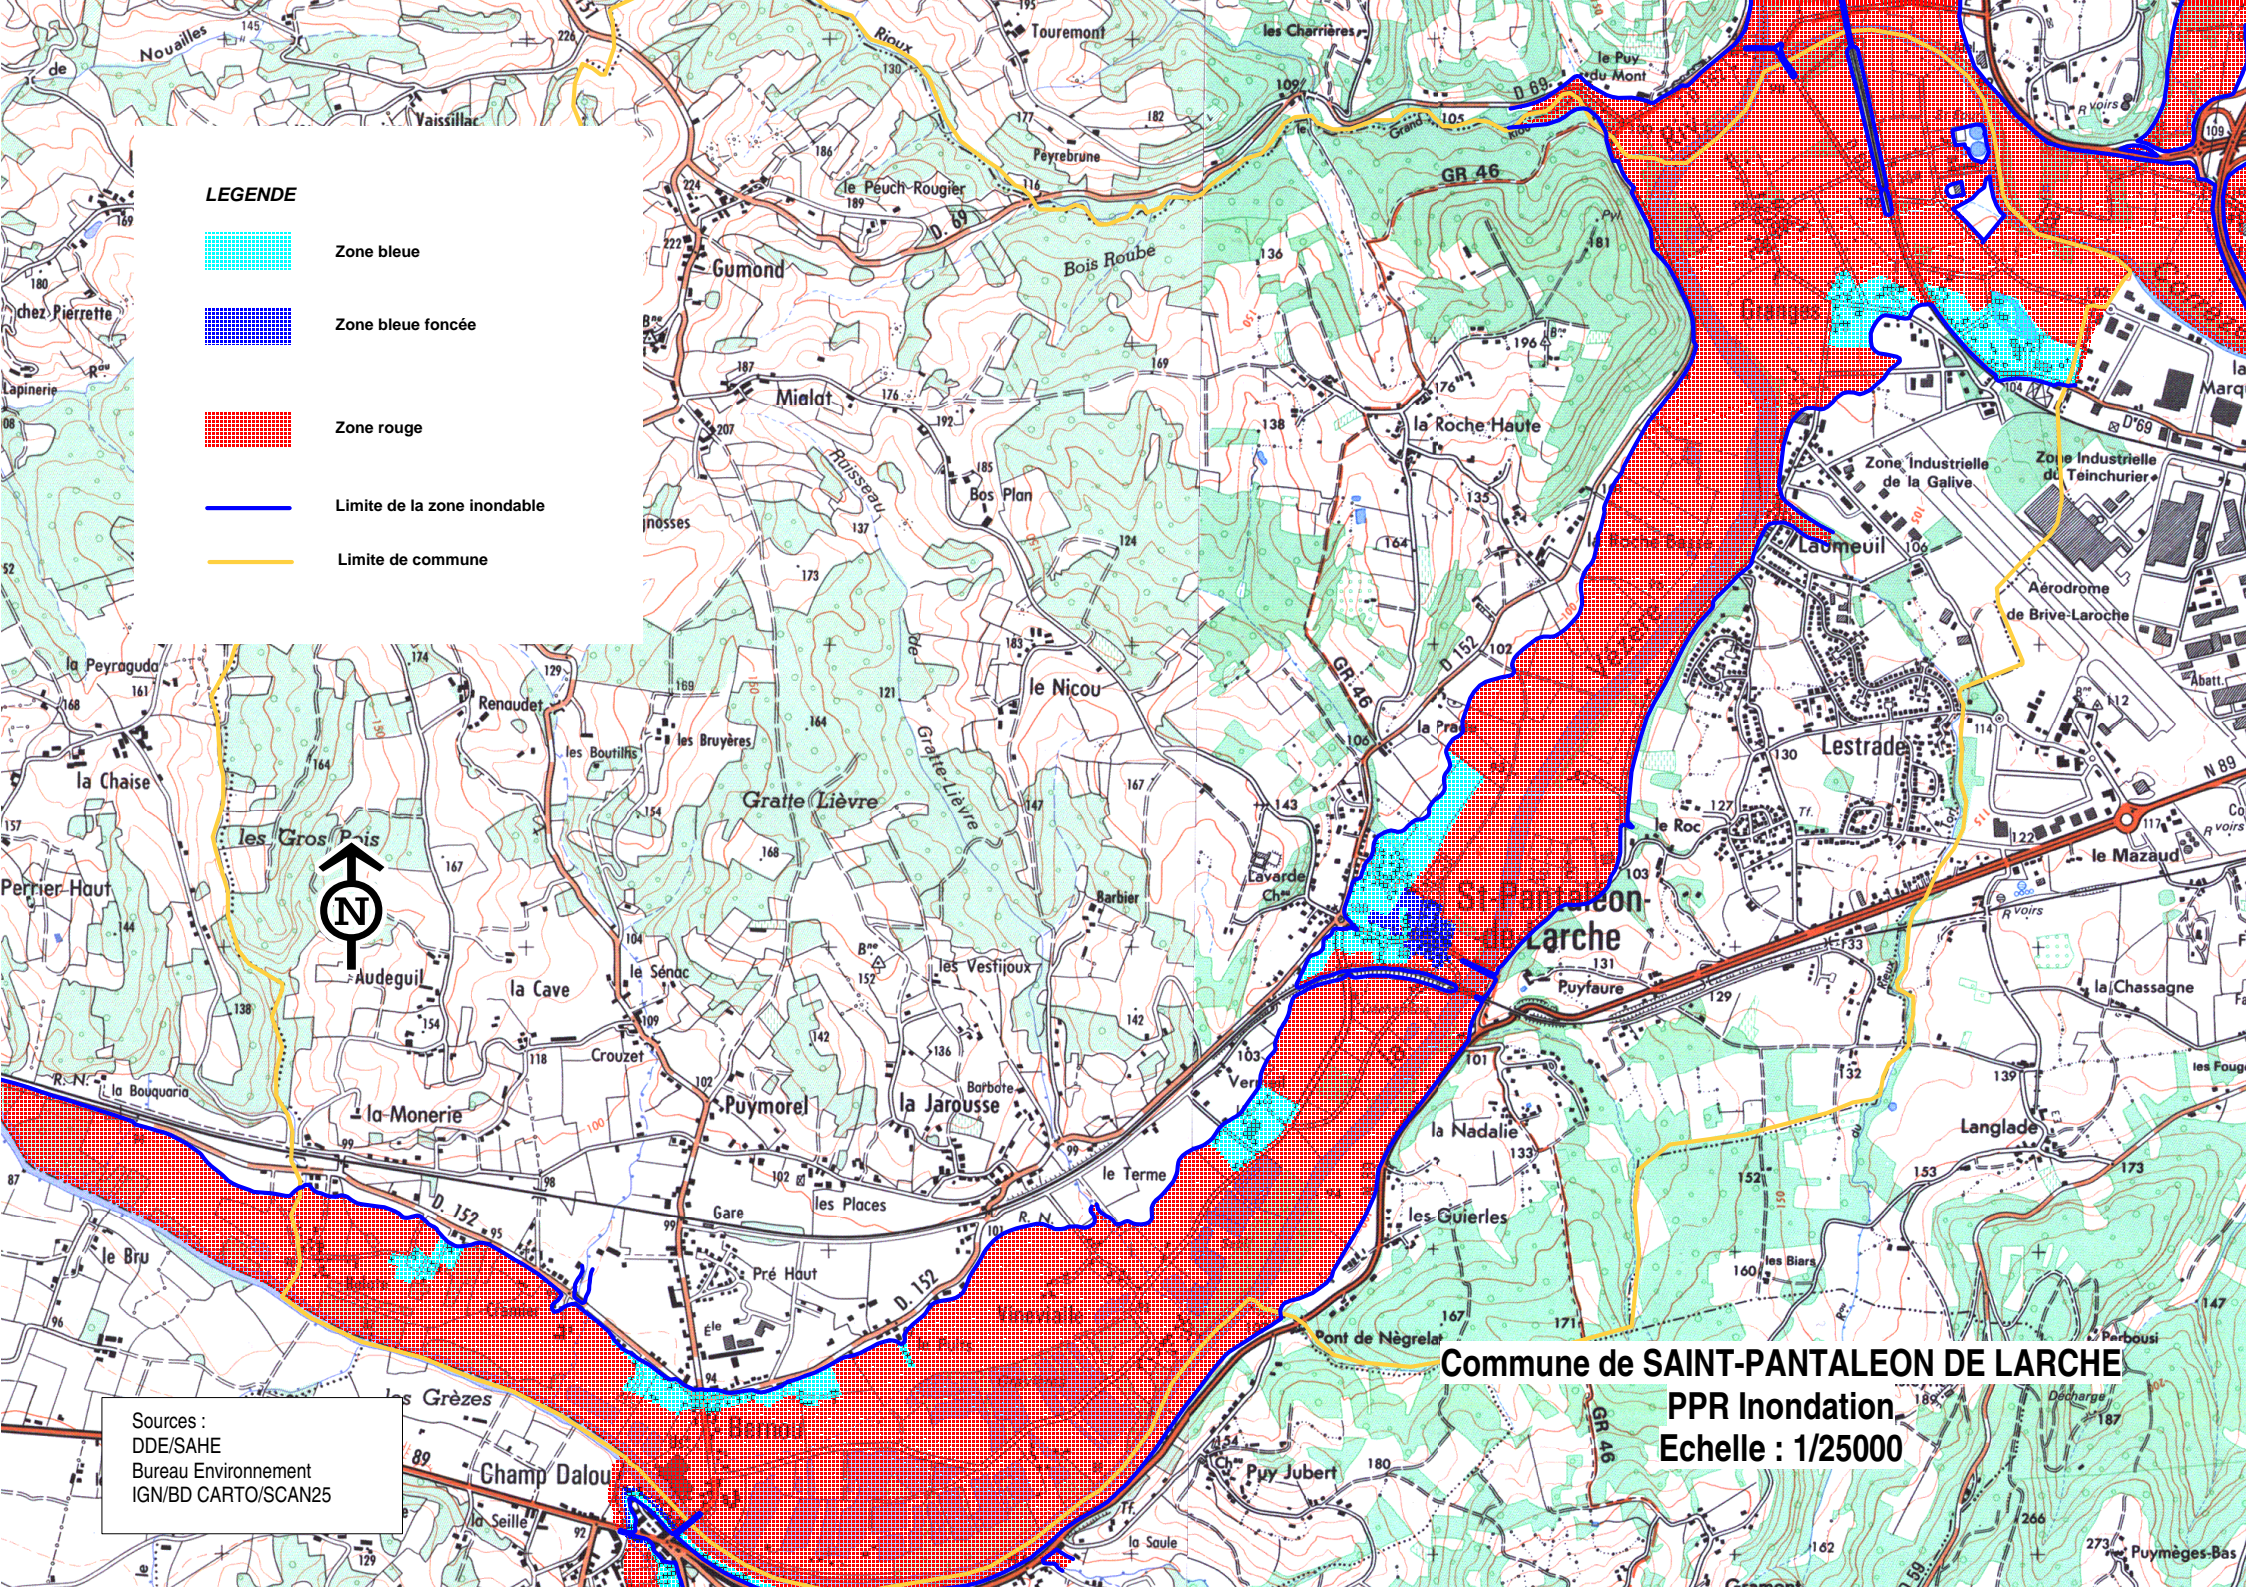

LEGENDE

-  Zone bleue
-  Zone bleue foncée
-  Zone rouge
-  Limite de la zone inondable
-  Limite de commune

Sources :
DDE/SAHE
Bureau Environnement
IGN/BD CARTO/SCAN25

Commune de SAINT-PANTALEON DE LARCHE
PPR Inondation
Echelle : 1/25000