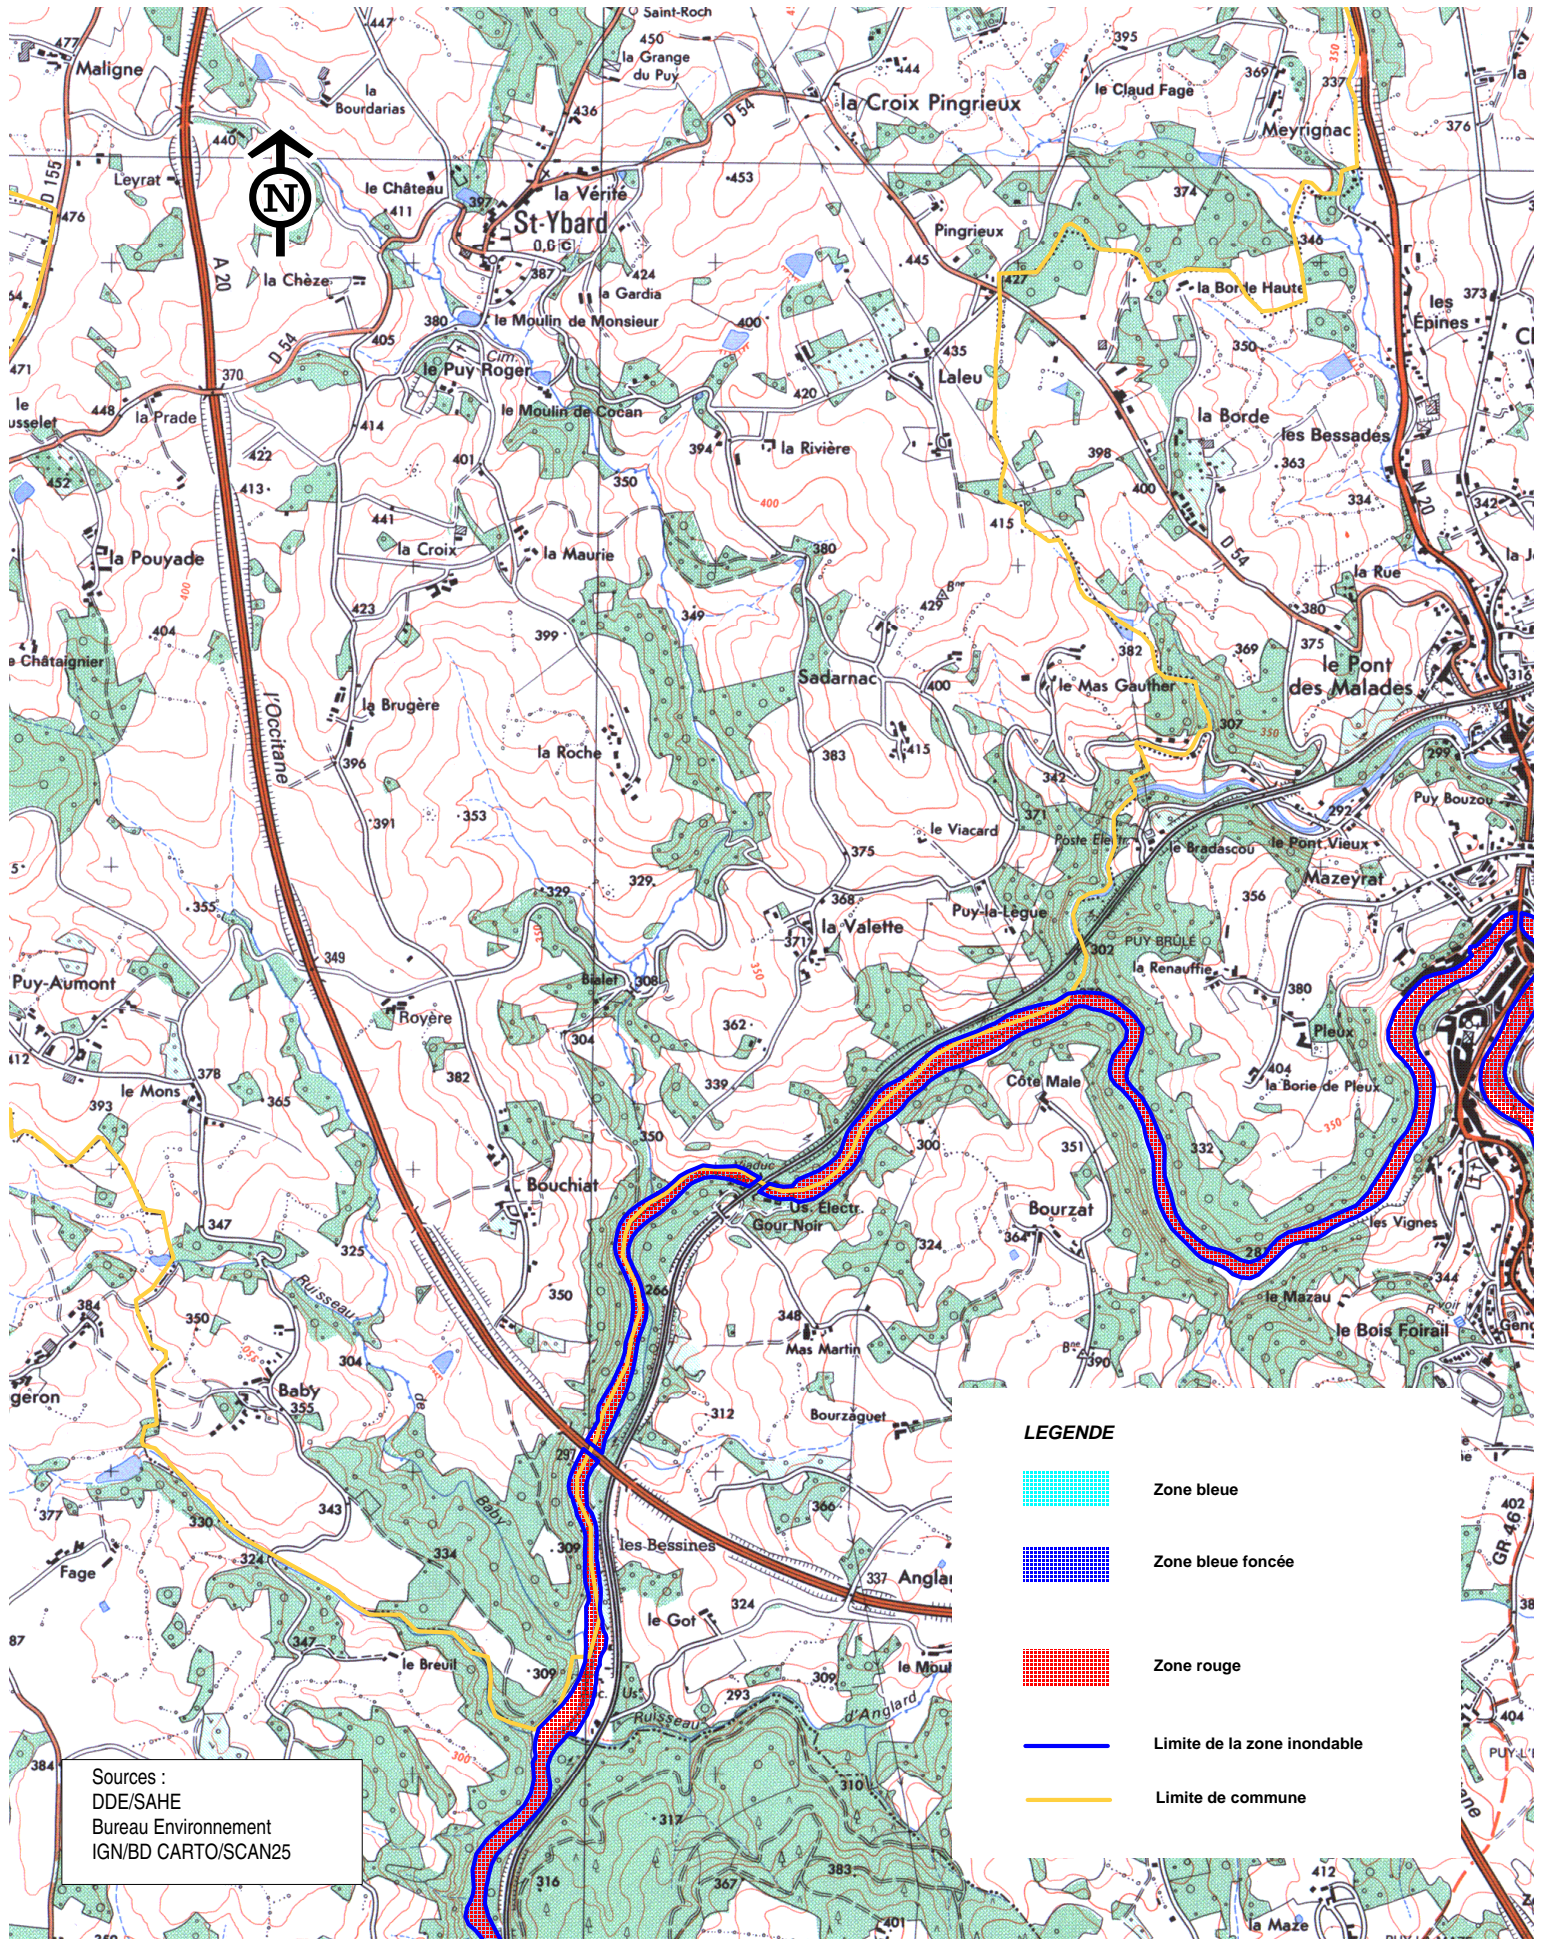

Commune de SAINT-YBARD
PPR Inondation
Echelle : 1/25000

Sources :
DDE/SAHE
Bureau Environnement
IGN/BD CARTO/SCAN25

LEGENDE

- Zone bleue
- Zone bleue foncée
- Zone rouge
- Limite de la zone inondable
- Limite de commune