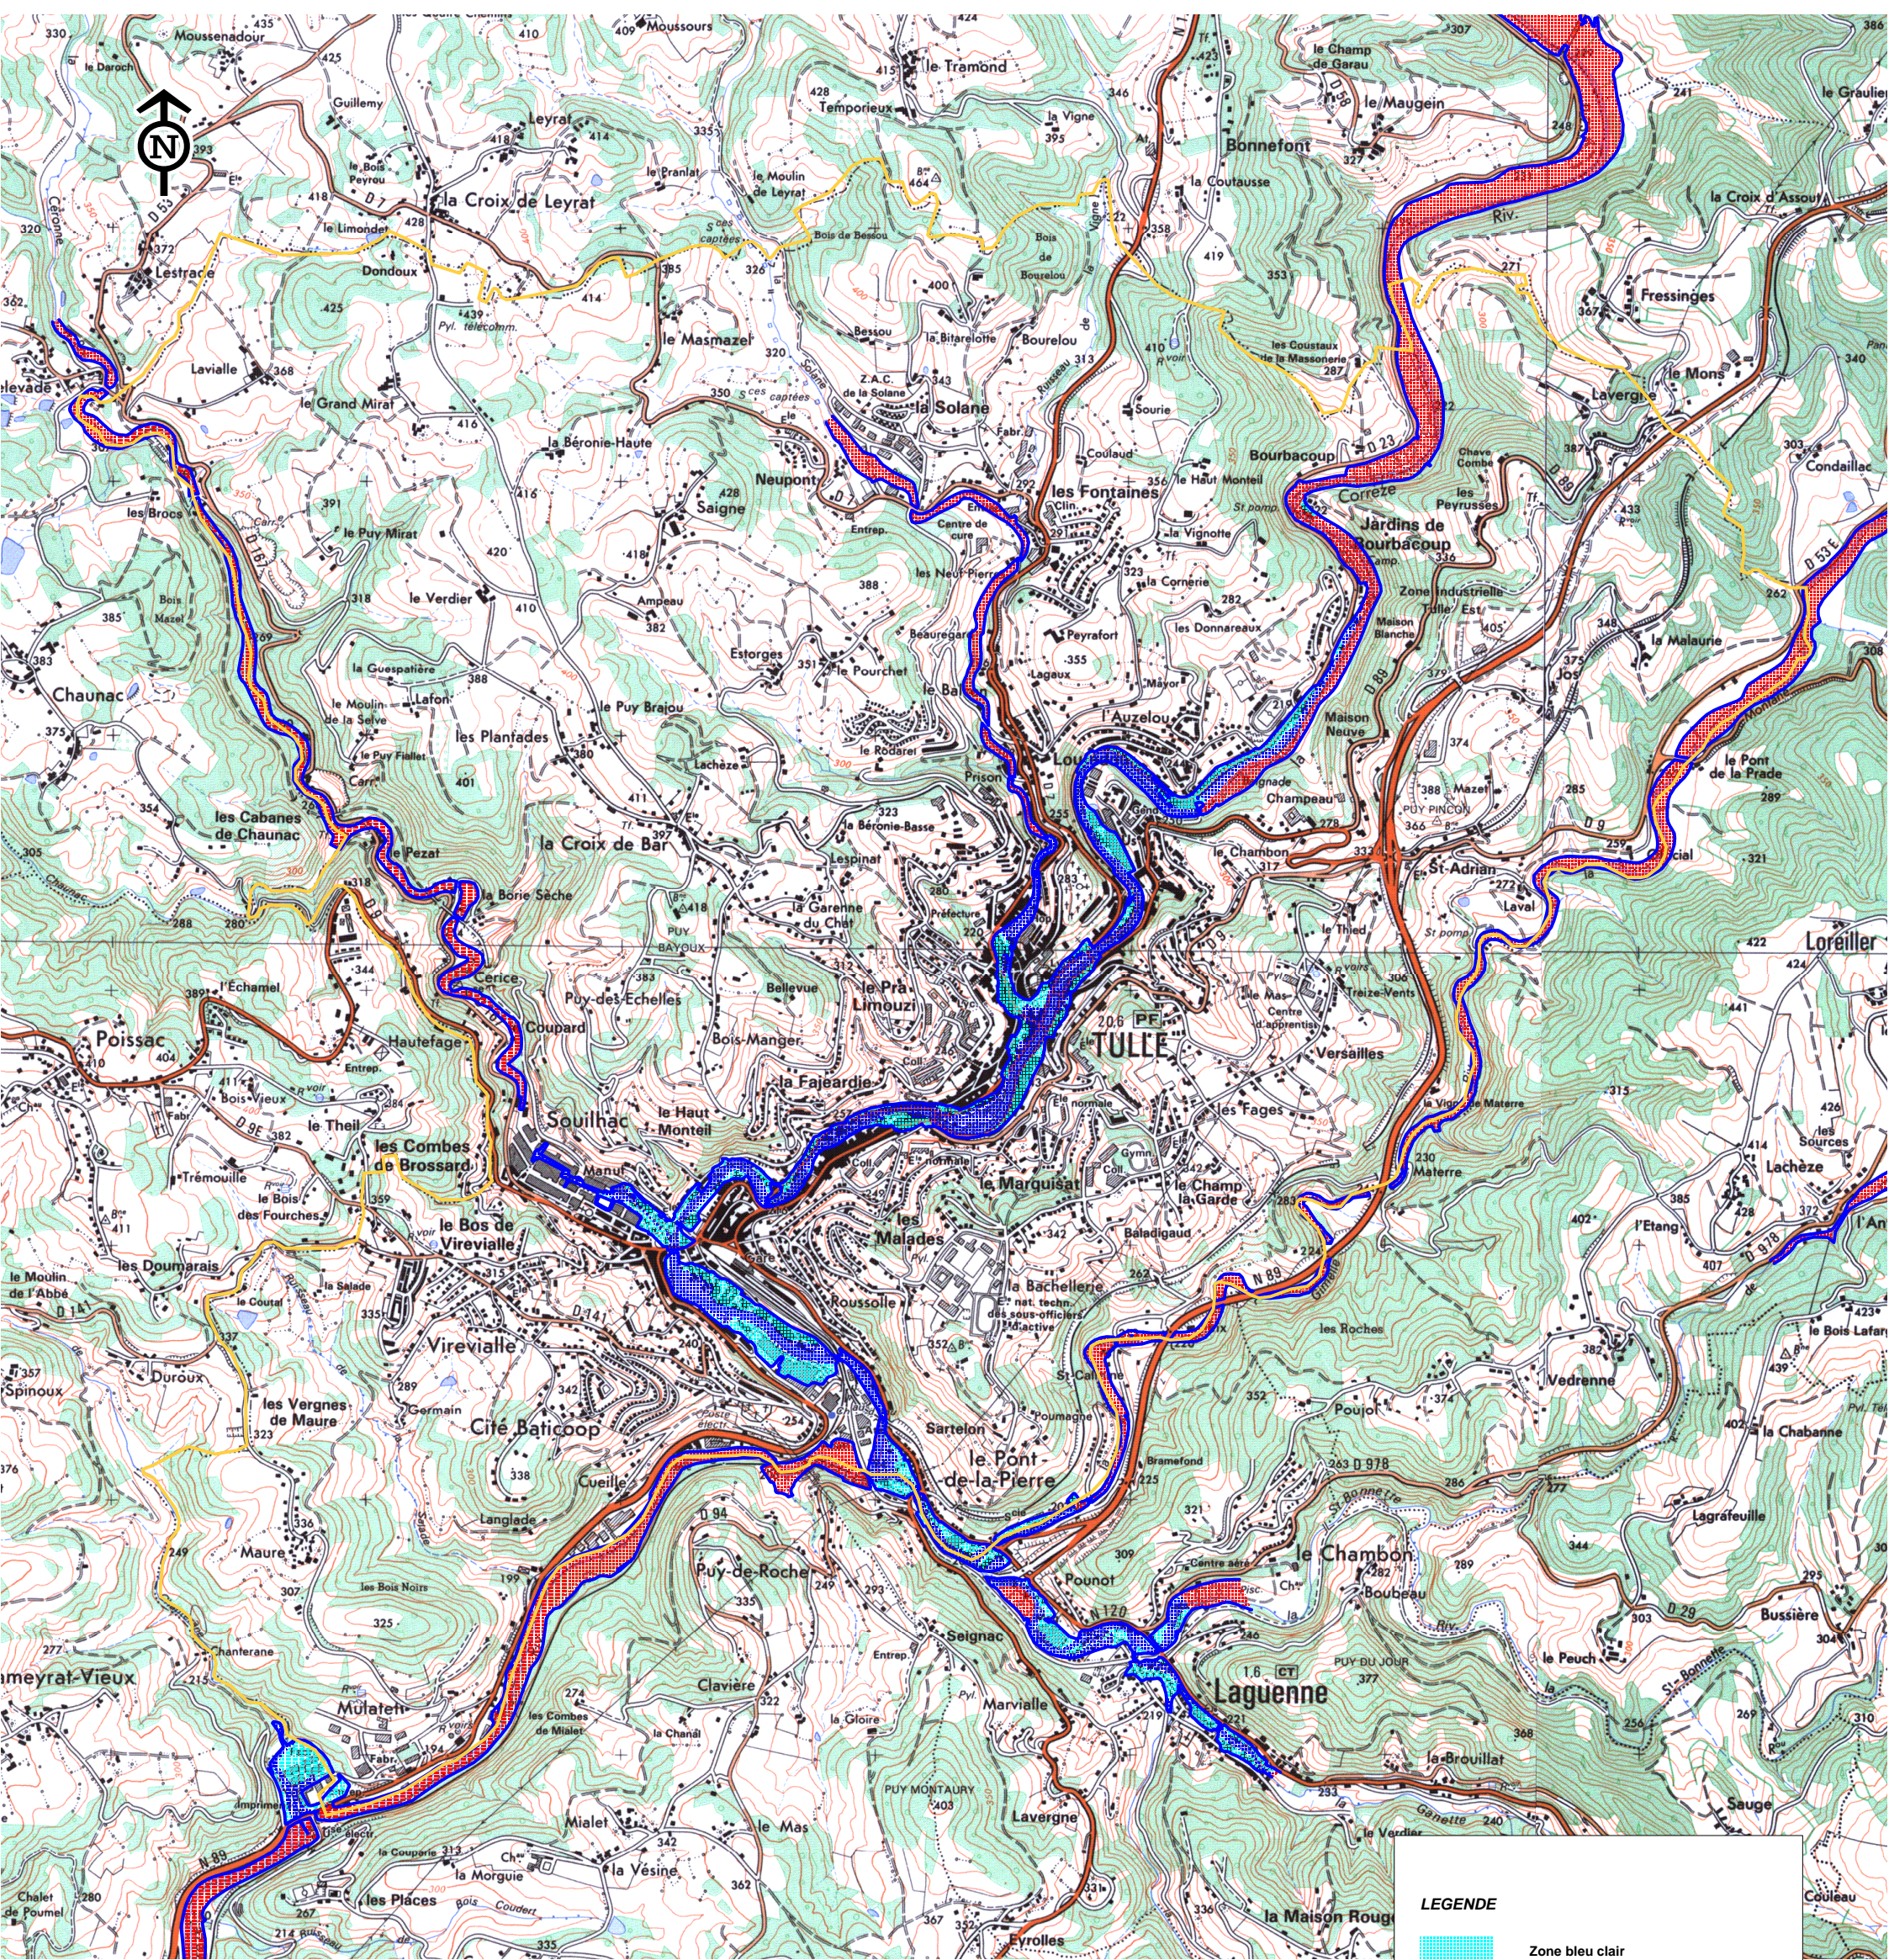

Commune de TULLE
P.P.R. Inondation Corrèze amont
Echelle : 1/25000

Sources :
DDE/SAHE
Bureau Environnement
IGN/BD CARTO/SCAN25

LEGENDE	
	Zone bleu clair
	Zone bleu foncé
	Zone rouge
	Limite de la zone inondable
	Limite de commune