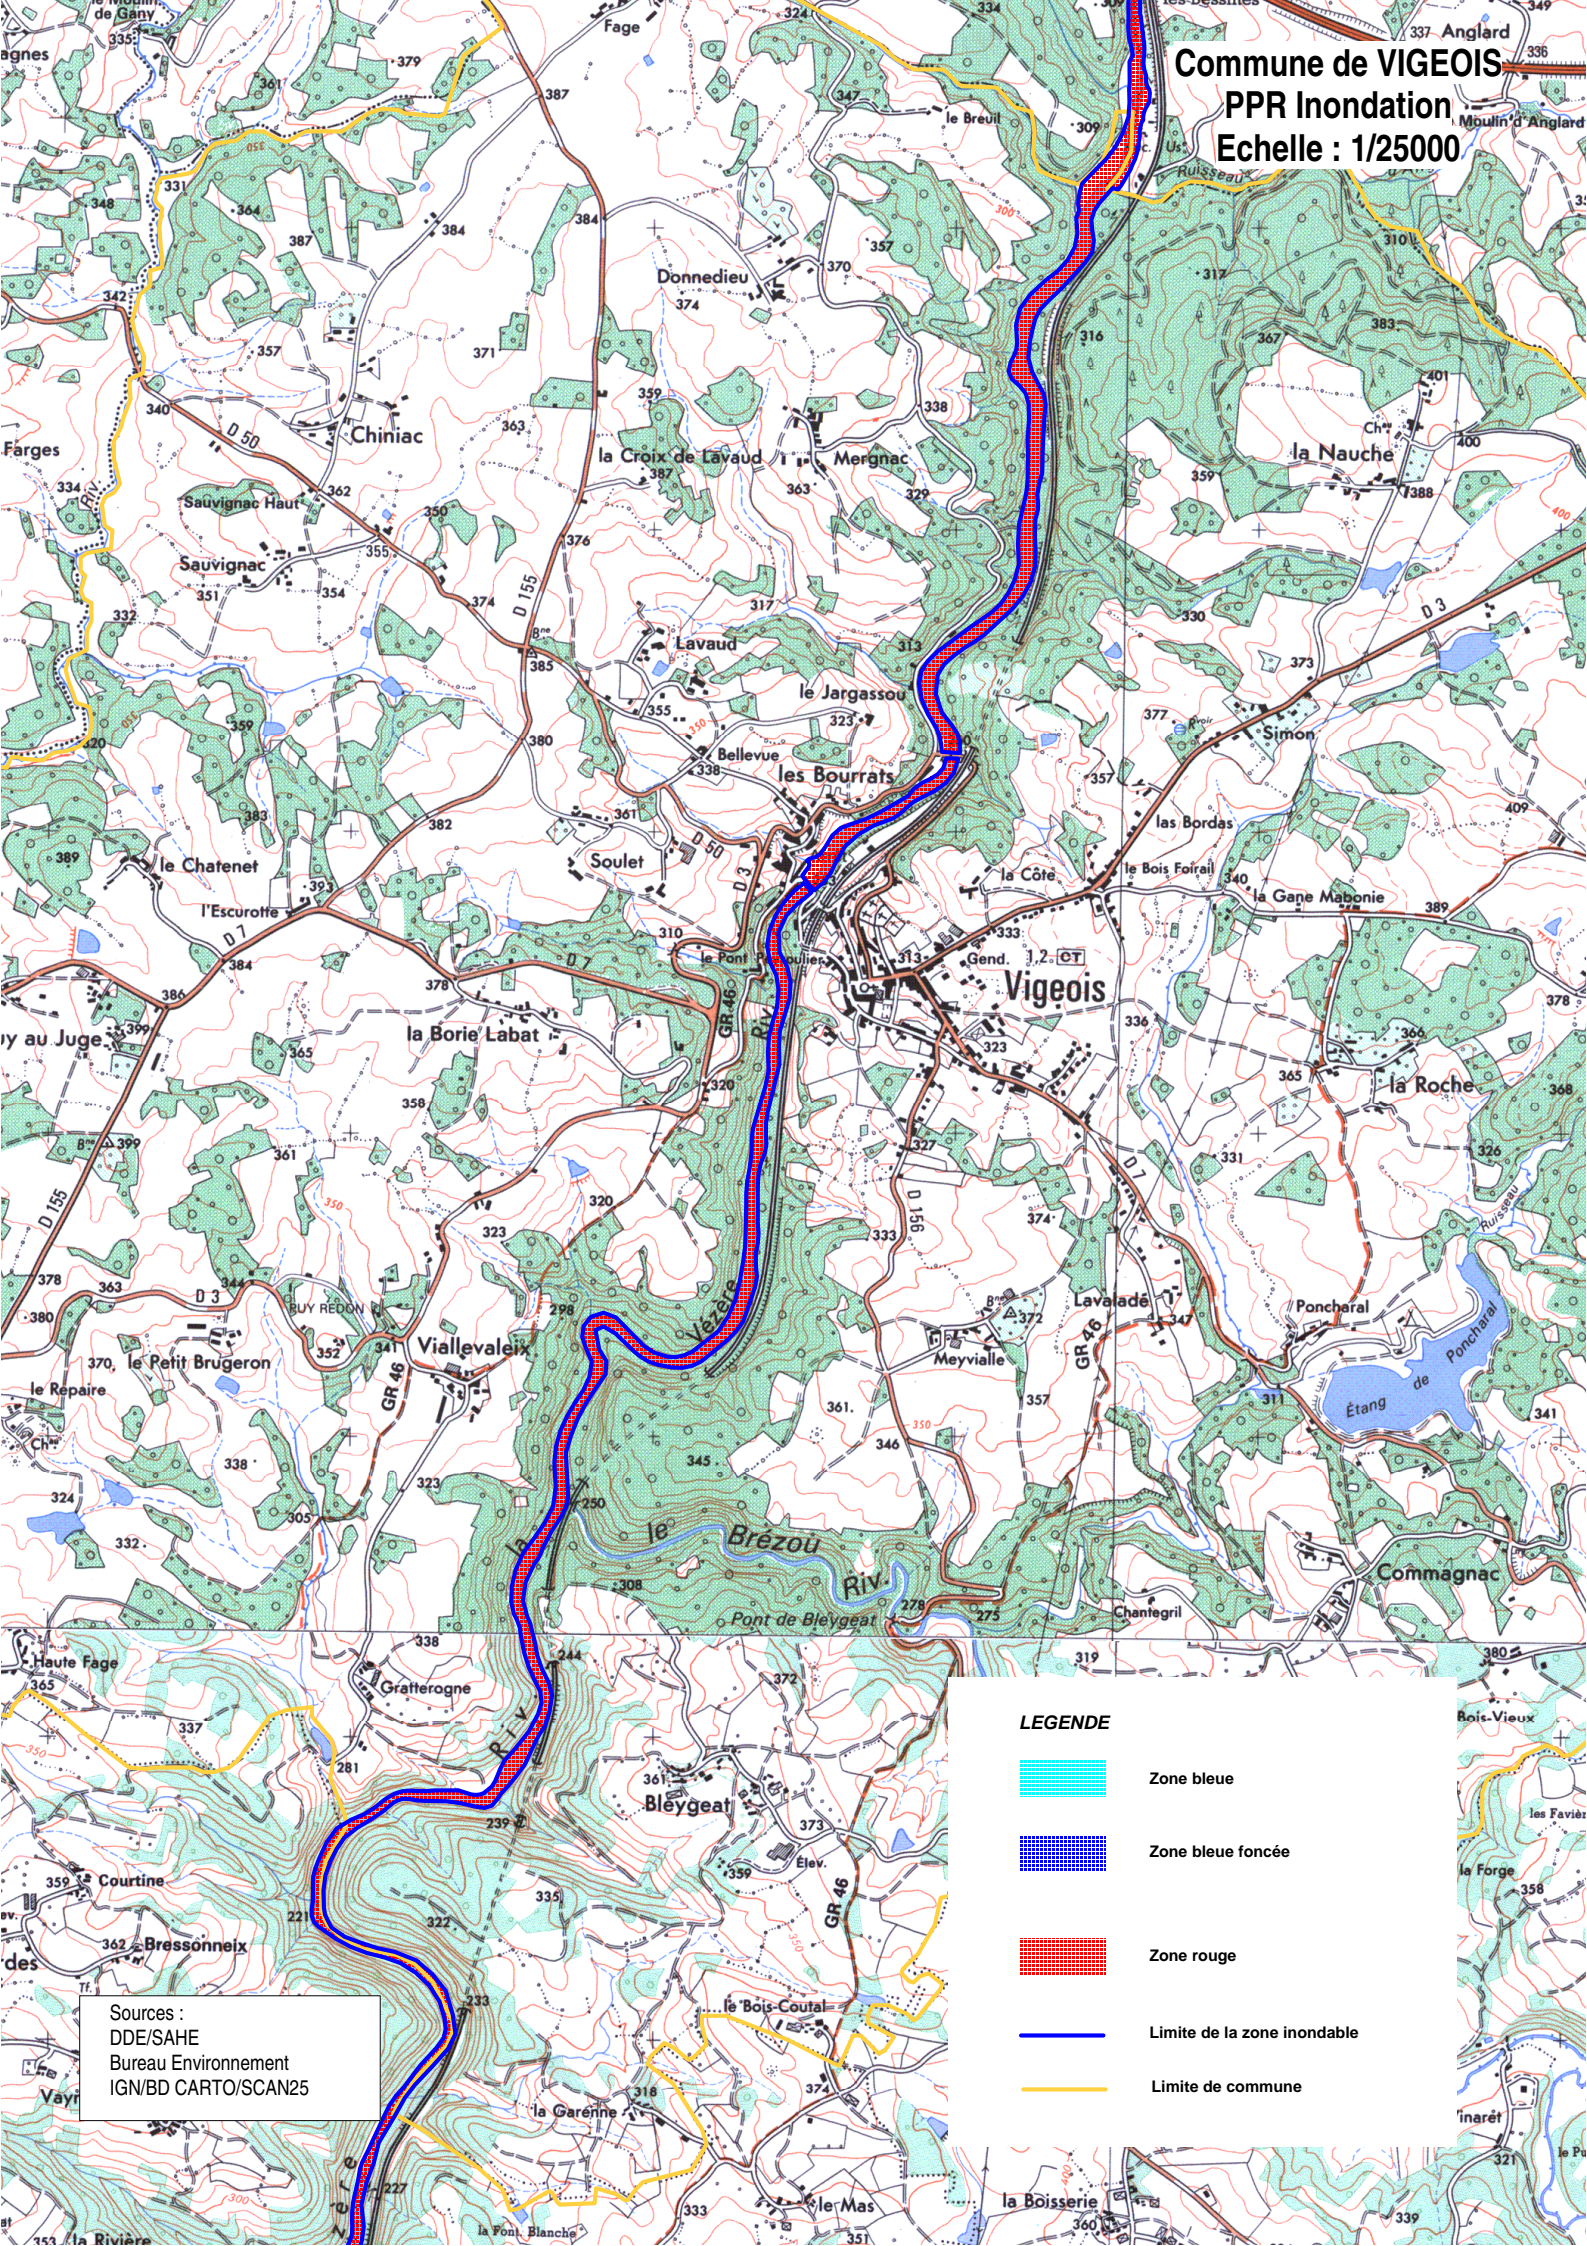

Commune de VIGEOIS
PPR Inondation
Echelle : 1/25000

LEGENDE

-  Zone bleue
-  Zone bleue foncée
-  Zone rouge
-  Limite de la zone inondable
-  Limite de commune

Sources :
DDE/SAHE
Bureau Environnement
IGN/BD CARTO/SCAN25