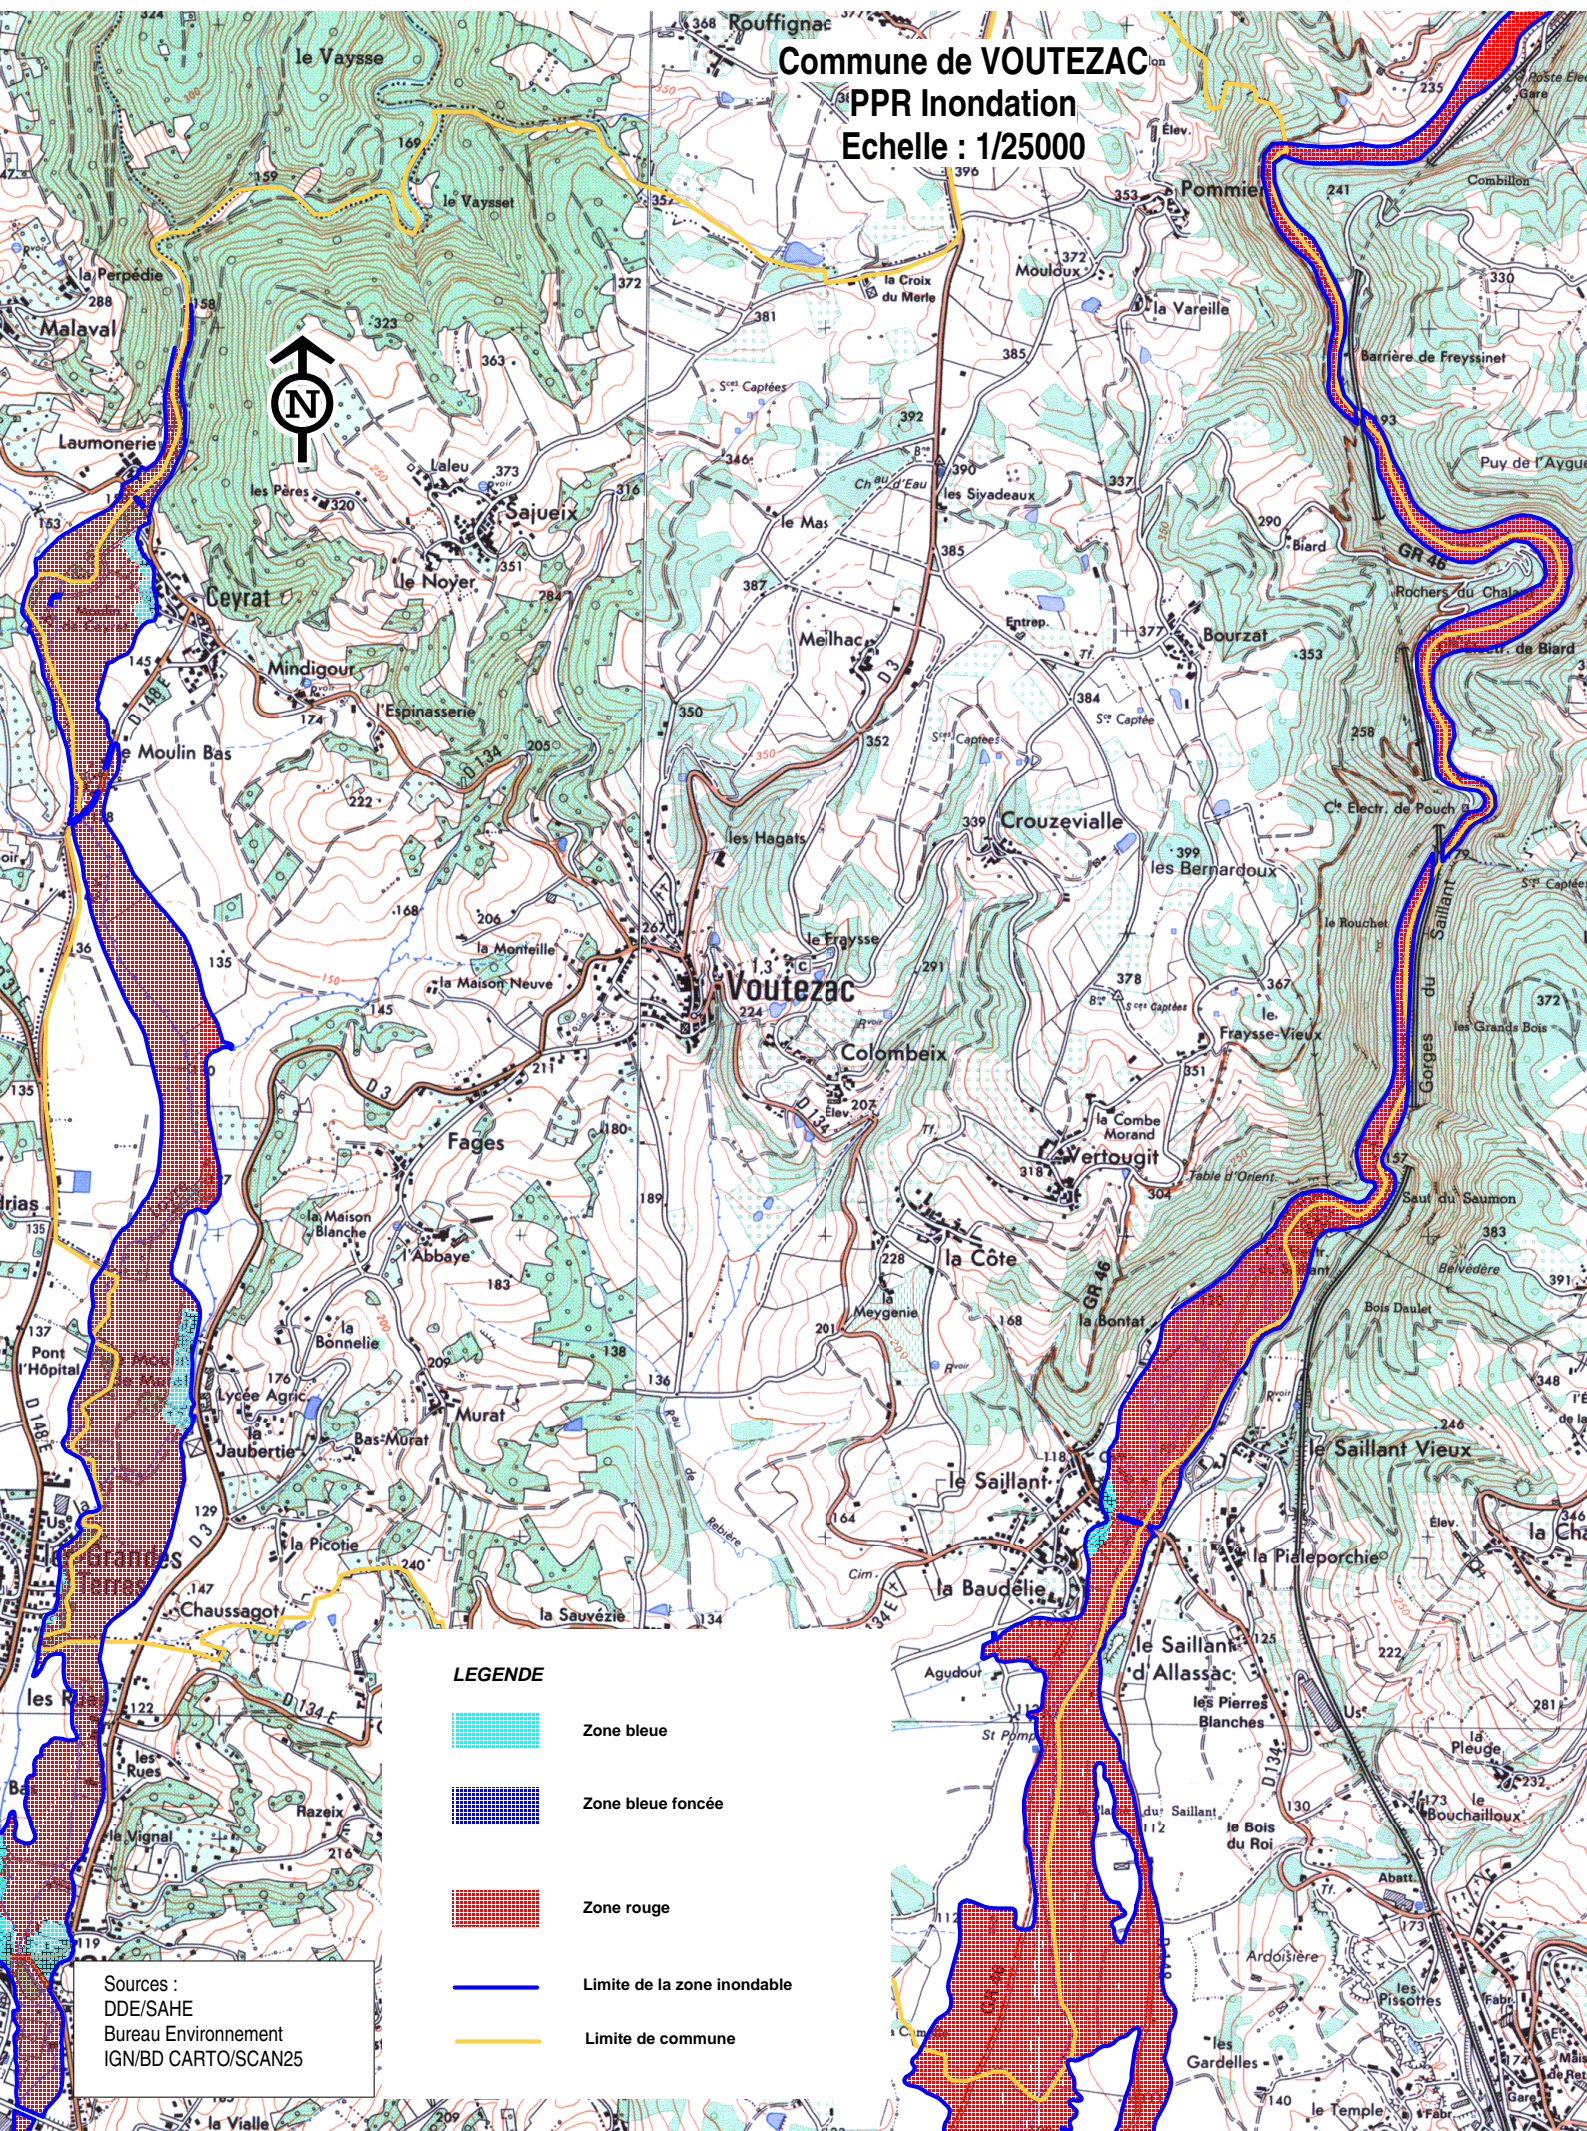

# Commune de VOUTEZAC

## PPR Inondation

Echelle : 1/25000

### LEGENDE

-  Zone bleue
-  Zone bleue foncée
-  Zone rouge
-  Limite de la zone inondable
-  Limite de commune

Sources :  
DDE/SAHE  
Bureau Environnement  
IGN/BD CARTO/SCAN25